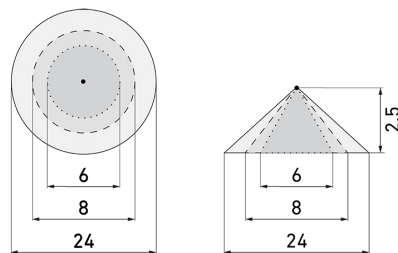

Illustrationen

Abmessungen in mm

Erfassungsschemas

Abmessungen in m

links: Aufsicht, rechts:
Seitenansicht

- Reichweite bei sitzender Tätigkeit (Präsenz)
- - - Reichweite bei direktem Draufzugehen (radial)
- Reichweite bei seitlichem Vorbeigehen (tangential)

Technische Daten

Montageeigenschaften

Montagehöhe empfohlen [m] 2.5

Montagehöhe maximum 2 [m] 10

Montagehöhe minimum [m] 2.5

Montagekategorie Einbau (EB)

Material und Bauform

Bohrloch [mm] 73