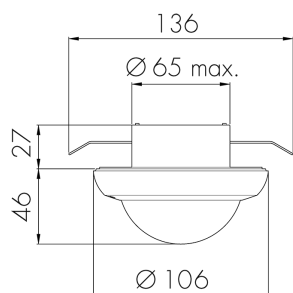

Illustrationen

Abmessungen in mm

Erfassungsschemas

Abmessungen in m

links: Aufsicht, rechts:
Seitenansicht

- Reichweite bei sitzender Tätigkeit (Präsenz)
- - - Reichweite bei direktem Draufzugehen (radial)
- Reichweite bei seitlichem Vorbeigehen (tangential)

Technische Daten

Montageeigenschaften

Montagehöhe empfohlen [m] 2.5

Montagehöhe maximum 2 [m] 10

Montagehöhe minimum [m] 2.5

Montagekategorie Einbau (EB)

Material und Bauform

Bohrloch [mm] 73