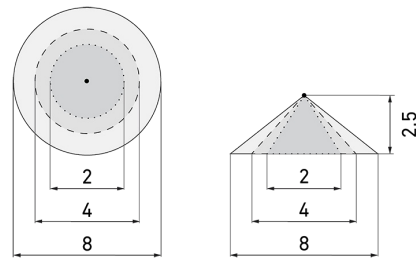

PD11-BMS-FLAT DALI-2

Systemmelder Multisensor BMS DALI-2,
weiss

E-Nr: 535 935 440

Preis brutto exkl. MwSt.: 191.00 CHF

Produktbeschreibung

- Federklemmen für den einfachen und schnellen Einbau in abgehängte Decken
- Minimaler Eigenverbrauch
- Abdeckclips im Lieferumfang
- Mischlichtmessung mittels innenliegendem Lichtsensor
- Liefert Informationen zur Raumbelegung, Bewegungserkennung und Lux Werte
- Parametrierbar und adressierbar über DALI Steuergeräte, gemäss IEC 62386 Teil 101/103/303/304
- Besonders flacher DALI-2 Multisensor mit weniger als 1 mm sichtbarer Aufbauhöhe

Illustrationen

Abmessungen in mm

Erfassungsschemas

Abmessungen in m

links: Aufsicht, rechts:

Seitenansicht

- Reichweite bei sitzender Tätigkeit (Präsenz)
- - - Reichweite bei direktem Draufzugehen (radial)
- Reichweite bei seitlichem Vorbeigehen (tangential)

Technische Daten

Montageeigenschaften

Montagehöhe empfohlen 2.5
[m]

Montagehöhe maximum 2 5
[m]

Montagehöhe minimum [m] 2.5

Montagekategorie Einbau (EB)

Material und Bauform

Bohrloch [mm] 44