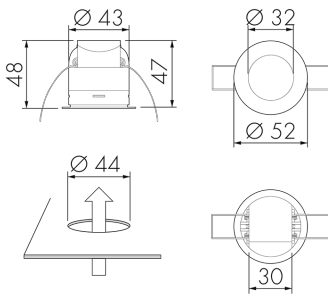

PD11-BMS-FLAT DALI-2

Systemmelder Multisensor BMS DALI-2,
weiss

E-Nr: 535 935 440

Preis brutto exkl. MwSt.: 191.00 CHF

Produktbeschreibung

- Federklemmen für den einfachen und schnellen Einbau in abgehängte Decken
- Minimaler Eigenverbrauch
- Abdeckclips im Lieferumfang
- Mischlichtmessung mittels innenliegendem Lichtsensor
- Liefert Informationen zur Raumbelegung, Bewegungserkennung und Lux Werte
- Parametrierbar und adressierbar über DALI Steuergeräte, gemäss IEC 62386 Teil 101/103/303/304
- Besonders flacher DALI-2 Multisensor mit weniger als 1 mm sichtbarer Aufbauhöhe

Illustrationen

Abmessungen in mm

Erfassungsschemas

Abmessungen in m

links: Aufsicht, rechts:

Seitenansicht

- Reichweite bei sitzender Tätigkeit (Präsenz)
- - - Reichweite bei direktem Draufzugehen (radial)
- Reichweite bei seitlichem Vorbeigehen (tangential)

Technische Daten

Montageeigenschaften

Montagehöhe empfohlen 2.5
[m]

Montagehöhe maximum 2 5
[m]

Montagehöhe minimum [m] 2.5

Montagekategorie Einbau (EB)

Material und Bauform

Bohrloch [mm] 44