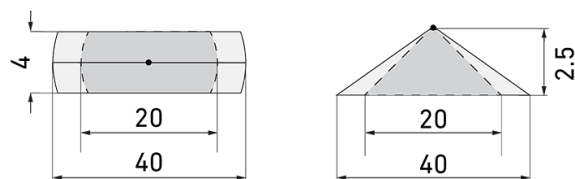

Erfassungsschemas

Abmessungen in m

links: Aufsicht, rechts: Seitenansicht

- Reichweite bei sitzender Tätigkeit (Präsenz)
- - - Reichweite bei direktem Draufzuehen (radial)
- Reichweite bei seitlichem Vorbeigehen (tangential)

Technische Daten

Montageeigenschaften	
Montagehöhe empfohlen [m]	2.5
Montagehöhe minimum [m]	2.4
Material und Bauform	
Farbcode	RAL 9010
Farbe	Weiss
UV-Beständig	UV-stabilisiertes Polycarbonat
Sensoreigenschaften	