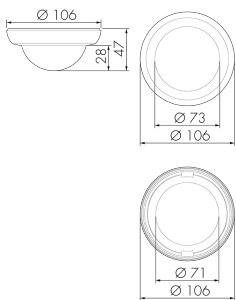

CS1 S MAX K/W

Korridorlinse für PD4N, weiss

E-Nr: 535 999 268

Preis brutto exkl. MwSt.: 20.00 CHF

Produktbeschreibung

- Austauschlinse für den optimalen Erfassungsbereich in Korridoren

Illustrationen

Abmessungen in mm

Erfassungsschemas

Abmessungen in m

links: Aufsicht, rechts: Seitenansicht

- Reichweite bei sitzender Tätigkeit (Präsenz)
- - - Reichweite bei direktem Draufzuehen (radial)
- Reichweite bei seitlichem Vorbeigehen (tangential)

Technische Daten

Montageeigenschaften	
Montagehöhe empfohlen [m]	2.5
Montagehöhe minimum [m]	2.4
Material und Bauform	
Farbcode	RAL 9010
Farbe	Weiss
UV-Beständig	UV-stabilisiertes Polycarbonat
Sensoreigenschaften	