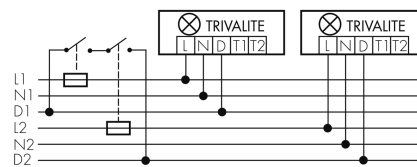

Technische Daten

Montageeigenschaften	
Montagehöhe empfohlen [m]	2.5 - 3
Montagehöhe minimum [m]	2
Montagekategorie	Decken-Anbau
Material und Bauform	
Farbe	Weiss
Lichttechnik	
Farbtemperatur [K]	4000
Farbwiedergabe-Index (CRI)	> 80
Leuchtmittel	LED
Lichtanteil direkt-indirekt	87 % / 13 %
Lichtausbeute [lm/W]	132

Deklarationen

Schutzart [IP]	IP20
Schutzklasse	I
Energieeffizienzklasse Leuchte/System	C
Lebensdauer L70B10 bei 25°C [h]	50000

Schaltbilder

Draht Gruppen/System-Betrieb

Gruppen-/Systembetrieb über 2 Sicherungsgruppen