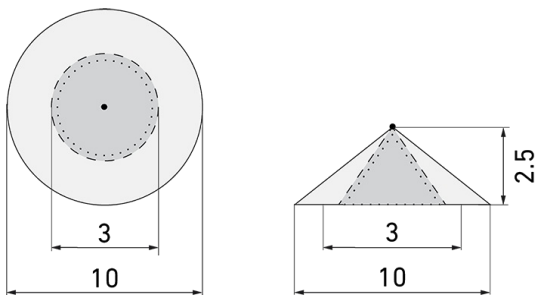

Norma-LK120-4-B

Intelligente Leuchte TRIVALITE mit
Präsenzmelder für Profilmontage
Art-Nr: 169817

Produktbeschreibung

- Orientierungslicht für erhöhte Sicherheitsanforderungen in Altersheimen, Spitälern, öffentlichen Bauten etc.
- Stromsparende, langlebige LED-Technik
- Hochwertige Verarbeitung und Materialien
- Klare Bereichs-Eingrenzung dank Abdeckclip
- Hochempfindliche und störteste Passiv-Infrarot-Anwesenheitserfassung
- Dimmt oder schaltet automatisch in Abhängigkeit von Präsenz und Tageslicht
- 2 Eingänge zur Übersteuerung mit Tastern, Zeitschaltuhren oder Bewegungsmeldern
- Schwarm- Funktionalität
- Zeitloses Design
- Sofort betriebsbereit dank vorkonfigurierten Steuerprogrammen
- DC-Erkennung mit automatischem Aufruf von Notlicht-Steuerprogramm
- Intelligente Leuchte für Profilmontage

Illustrationen

Abmessungen in mm

Erfassungsschemas

Abmessungen in m

links: Aufsicht, rechts: Seitenansicht

- Reichweite bei sitzender Tätigkeit (Präsenz)
- - - Reichweite bei direktem Draufzugehen (radial)
- Reichweite bei seitlichem Vorbeigehen (tangential)

Technische Daten

Montageeigenschaften	
Montagehöhe empfohlen [m]	2.5 - 3
Montagehöhe minimum [m]	2
Montagekategorie	Decken-Anbau
Material und Bauform	
Farbe	Weiss
Lichttechnik	
Farbtemperatur [K]	4000
Farbwiedergabe-Index (CRI)	> 80
Leuchtmittel	LED
Lichtanteil direkt-indirekt	87 % / 13 %
Lichtausbeute [lm/W]	132