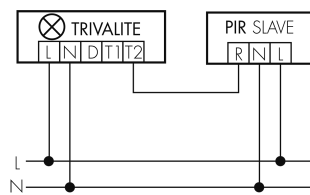

Master-Slave-Betrieb

Zubehör

IR-Connect

Bluetooth-IR Schnittstelle TRIVALITE
E-Nr: 941 933 999