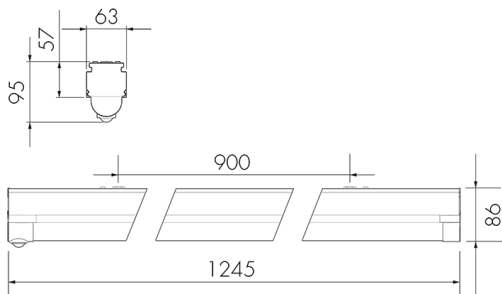

Norma-LK120-4-B

Intelligente Leuchte TRIVALITE mit
Präsenzmelder für Profilmontage
Art-Nr: 169817

Produktbeschreibung

- Orientierungslicht für erhöhte Sicherheitsanforderungen in Altersheimen, Spitälern, öffentlichen Bauten etc.
- Stromsparende, langlebige LED-Technik
- Hochwertige Verarbeitung und Materialien
- Klare Bereichs-Eingrenzung dank Abdeckclip
- Hochempfindliche und störteste Passiv-Infrarot-Anwesenheitserfassung
- Dimmt oder schaltet automatisch in Abhängigkeit von Präsenz und Tageslicht
- 2 Eingänge zur Übersteuerung mit Tastern, Zeitschaltuhren oder Bewegungsmeldern
- Schwarm- Funktionalität
- Zeitloses Design
- Sofort betriebsbereit dank vorkonfigurierten Steuerprogrammen
- DC-Erkennung mit automatischem Aufruf von Notlicht-Steuerprogramm
- Intelligente Leuchte für Profilmontage

Illustrationen

Abmessungen in mm

Erfassungsschemas

Abmessungen in m

links: Aufsicht, rechts: Seitenansicht

- Reichweite bei sitzender Tätigkeit (Präsenz)
- - - Reichweite bei direktem Draufzugehen (radial)
- Reichweite bei seitlichem Vorbeigehen (tangential)

Technische Daten

Montageeigenschaften	
Montagehöhe empfohlen [m]	2.5 - 3
Montagehöhe minimum [m]	2
Montagekategorie	Decken-Anbau
Material und Bauform	
Farbe	Weiss
Lichttechnik	
Farbtemperatur [K]	4000
Farbwiedergabe-Index (CRI)	> 80
Leuchtmittel	LED
Lichtanteil direkt-indirekt	87 % / 13 %
Lichtausbeute [lm/W]	132