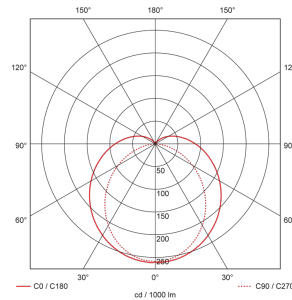

Norma-LK120-4-B

Intelligente Leuchte TRIVALITE mit
Präsenzmelder für Profilmontage
Art-Nr: 169817

Produktbeschreibung

- Orientierungslicht für erhöhte Sicherheitsanforderungen in Altersheimen, Spitälern, öffentlichen Bauten etc.
- Stromsparende, langlebige LED-Technik
- Hochwertige Verarbeitung und Materialien
- Klare Bereichs-Eingrenzung dank Abdeckclip
- Hochempfindliche und störteste Passiv-Infrarot-Anwesenheitserfassung
- Dimmt oder schaltet automatisch in Abhängigkeit von Präsenz und Tageslicht
- 2 Eingänge zur Übersteuerung mit Tastern, Zeitschaltuhren oder Bewegungsmeldern
- Schwarm- Funktionalität
- Zeitloses Design
- Sofort betriebsbereit dank vorkonfigurierten Steuerprogrammen
- DC-Erkennung mit automatischem Aufruf von Notlicht-Steuerprogramm
- Intelligente Leuchte für Profilmontage

Illustrationen

Abmessungen in mm

Erfassungsschemas

Abmessungen in m

links: Aufsicht, rechts: Seitenansicht

- Reichweite bei sitzender Tätigkeit (Präsenz)
- - - Reichweite bei direktem Draufzugehen (radial)
- Reichweite bei seitlichem Vorbeigehen (tangential)

Technische Daten

Montageeigenschaften	
Montagehöhe empfohlen [m]	2.5 - 3
Montagehöhe minimum [m]	2
Montagekategorie	Decken-Anbau
Material und Bauform	
Farbe	Weiss
Lichttechnik	
Farbtemperatur [K]	4000
Farbwiedergabe-Index (CRI)	> 80
Leuchtmittel	LED
Lichtanteil direkt-indirekt	87 % / 13 %
Lichtausbeute [lm/W]	132