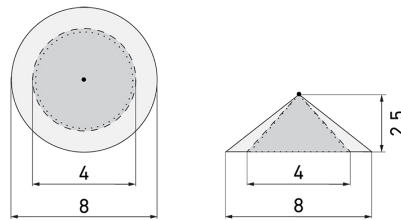

Illustrationen

Abmessungen in mm

Erfassungsschemas

Abmessungen in m

links: Aufsicht, rechts:
Seitenansicht

- Reichweite bei sitzender Tätigkeit (Präsenz)
- - - Reichweite bei direktem Draufzugehen (radial)
- Reichweite bei seitlichem Vorbeigehen (tangential)

Technische Daten

Montageeigenschaften

Montagehöhe empfohlen [m]	2.5
Montagehöhe maximum 2 [m]	5
Montagehöhe minimum [m]	2
Montagekategorie	Einbau (EB)

Material und Bauform

Bohrloch [mm]	73
Farbcode	RAL 9010
Farbe	Weiss
UV-Beständig	UV-stabilisiertes Polycarbonat