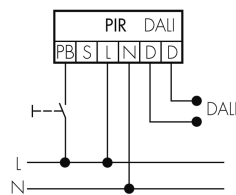

Funktionseigenschaften

Anzahl der Kanäle	1
Fernbedienbar	IR-RC (Folie IR-PD DALI)
Fernbedienbar bidirektional	ja (mit BLE-IR-Adapter)

Funktionseigenschaften [Ausgang]

Ansprechelligkeit [lx]	10 - 2500
Halbautomatik	ja
max. Nachlaufzeit	150 min
min. Nachlaufzeit	1 min
Orientierungslicht	ja (Zeit/Helligkeit einstellbar)
Steuerausgang	DALI-2 (DACO), 80mA (garantiert), 125mA (max.)

Funktionseigenschaften [Eingang]

Slaveeingang	ja
Tastereingang	ja

Deklarationen

Betriebstemperatur [°C]	-25 °C bis +50 °C
Halogenfrei	ja
Schutzart [IP]	IP20
Schutzklasse	II

Schaltbilder

Normalbetrieb

Normalbetrieb mit externem Taster

Master-Slave-Betrieb

Master-Slave-Betrieb mit externem Taster

Zubehör

IR-RC
IR-Fernbedienung
E-Nr: 535 949 005
Preis brutto exkl. MwSt.: 30.00 CHF

Color RAL NCS
Spezialfarbe matt oder glanz
Art-Nr: 141522
Preis brutto exkl. MwSt.: 20.00 CHF