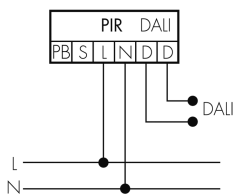

Funktionseigenschaften

Anzahl der Kanäle	1
Fernbedienbar	IR-RC (Folie IR-PD DALI)
Fernbedienbar bidirektional	ja (mit BLE-IR-Adapter)

Funktionseigenschaften [Ausgang]

Ansprechelligkeit [lx]	10 - 2500
Halbautomatik	ja
max. Nachlaufzeit	150 min
min. Nachlaufzeit	1 min
Orientierungslicht	ja (Zeit/Helligkeit einstellbar)
Steuerausgang	DALI-2 (DACO), 80mA (garantiert), 125mA (max.)

Funktionseigenschaften [Eingang]

Slaveeingang	ja
Tastereingang	ja

Deklarationen

Betriebstemperatur [°C]	-25 °C bis +50 °C
Halogenfrei	ja
Schutzart [IP]	IP20
Schutzklasse	II

Schaltbilder

Normalbetrieb

Normalbetrieb mit externem Taster

Master-Slave-Betrieb

Master-Slave-Betrieb mit externem Taster

Zubehör

IR-RC
IR-Fernbedienung
E-Nr: 535 949 005
Preis brutto exkl. MwSt.: 30.00 CHF

Color RAL NCS
Spezialfarbe matt oder glanz
Art-Nr: 141522
Preis brutto exkl. MwSt.: 20.00 CHF