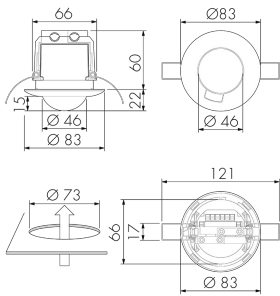

Illustrationen

Abmessungen in mm

Erfassungsschemas

Abmessungen in m

links: Aufsicht, rechts:
Seitenansicht

- Reichweite bei sitzender Tätigkeit (Präsenz)
- - - Reichweite bei direktem Draufzugehen (radial)
- Reichweite bei seitlichem Vorbeigehen (tangential)

Technische Daten

Montageeigenschaften

Montagehöhe empfohlen [m]	2.5
Montagehöhe maximum 2 [m]	5
Montagehöhe minimum [m]	2
Montagekategorie	Einbau (EB)

Material und Bauform

Bohrloch [mm]	73
Farbcode	RAL 9010
Farbe	Weiss
UV-Beständig	UV-stabilisiertes Polycarbonat