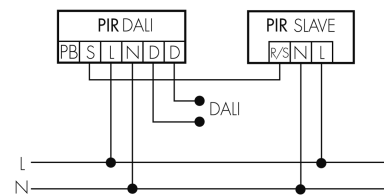

Funktionseigenschaften

Anzahl der Kanäle	1
Fernbedienbar	IR-RC (Folie IR-PD DALI)
Fernbedienbar bidirektional	ja (mit BLE-IR-Adapter)

Funktionseigenschaften [Ausgang]

Ansprechelligkeit [lx]	10 - 2500
Halbautomatik	ja
max. Nachlaufzeit	150 min
min. Nachlaufzeit	1 min
Orientierungslicht	ja (Zeit/Helligkeit einstellbar)
Steuerausgang	DALI-2 (DACO), 80mA (garantiert), 125mA (max.)

Funktionseigenschaften [Eingang]

Slaveeingang	ja
Tastereingang	ja

Deklarationen

Betriebstemperatur [°C]	-25 °C bis +50 °C
Halogenfrei	ja
Schutzart [IP]	IP20
Schutzklasse	II

Schaltbilder

Normalbetrieb

Normalbetrieb mit externem Taster

Master-Slave-Betrieb

Master-Slave-Betrieb mit externem Taster

Zubehör

IR-RC
IR-Fernbedienung
E-Nr: 535 949 005
Preis brutto exkl. MwSt.: 30.00 CHF

Color RAL NCS
Spezialfarbe matt oder glanz
Art-Nr: 141522
Preis brutto exkl. MwSt.: 20.00 CHF