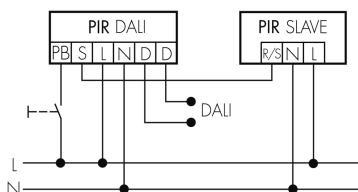

Funktionseigenschaften

Anzahl der Kanäle	1
Fernbedienbar	IR-RC (Folie IR-PD DALI)
Fernbedienbar bidirektional	ja (mit BLE-IR-Adapter)

Funktionseigenschaften [Ausgang]

Ansprechelligkeit [lx]	10 - 2500
Halbautomatik	ja
max. Nachlaufzeit	150 min
min. Nachlaufzeit	1 min
Orientierungslicht	ja (Zeit/Helligkeit einstellbar)
Steuerausgang	DALI-2 (DACO), 80mA (garantiert), 125mA (max.)

Funktionseigenschaften [Eingang]

Slaveeingang	ja
Tastereingang	ja

Deklarationen

Betriebstemperatur [°C]	-25 °C bis +50 °C
Halogenfrei	ja
Schutzart [IP]	IP20
Schutzklasse	II

Schaltbilder

Normalbetrieb

Normalbetrieb mit externem Taster

Master-Slave-Betrieb

Master-Slave-Betrieb mit externem Taster

Zubehör

IR-RC
IR-Fernbedienung
E-Nr: 535 949 005
Preis brutto exkl. MwSt.: 30.00 CHF

Color RAL NCS
Spezialfarbe matt oder glanz
Art-Nr: 141522
Preis brutto exkl. MwSt.: 20.00 CHF