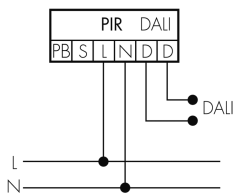

Fernbedienbar bidirektional	ja (mit BLE-IR-Adapter)
Funktionseigenschaften [Ausgang]	
Ansprechhelligkeit [lx]	10 - 2500
Halbautomatik	ja
max. Nachlaufzeit	150 min
min. Nachlaufzeit	1 min
Orientierungslicht	ja (Zeit/Helligkeit einstellbar)
Steuerausgang	DALI-2 (DACO), 80mA (garantiert), 125mA (max.)
Funktionseigenschaften [Eingang]	
Slaveeingang	ja
Tastereingang	ja
Deklarationen	
Betriebstemperatur [°C]	-25 °C bis +50 °C
Halogenfrei	ja
Schutzart [IP]	IP20
Schutzklasse	II

Schaltbilder

Normalbetrieb