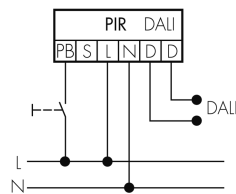

Normalbetrieb mit externem Taster