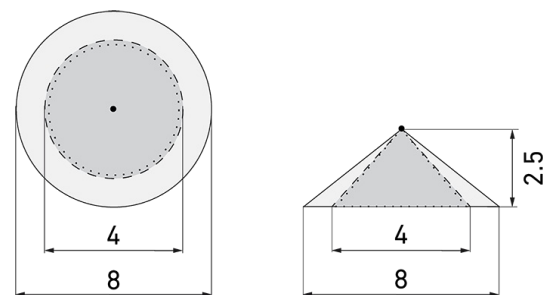

### Produktbeschreibung

- Für Decken-Unterputz-Montage mit 360° Erfassungsbereich zur zuverlässigen Detektion von Bewegungen
- Passend für Einlassdosen Gr. I
- Werkseinstellung 10 min Nachlaufzeit und 500 Lux Helligkeitssollwert
- Voller Funktionsumfang ist nur mit dem BLE-IR-Adapter und einem Smartphone oder Tablet (Android, iOS) aktivierbar
- Selbstprüfung und Anzeige von Gerätefehlern in der B.E.G. One (Swisslux) App
- Funktion Halbautomatik (manuell Ein/automatisch Aus) für maximierte Energieeinsparung
- Einstellbarer Regelbereich
- Definierbares Einschaltverhalten über einen fixen oder den letzten Prozentwert
- Manuelles Schalten und Dimmen über konventionelle Taster möglich
- Orientierungslicht für erhöhte Sicherheitsanforderungen in Altersheimen, Spitälern, öffentlichen Bauten etc.
- DALI Master Melder für die direkte Ansteuerung der Leuchten (Broadcast). Busspeisung direkt vom Melder
- Abdeckclips im Lieferumfang
- Bidirektional fernbedienbar mit dem IR-Adapter und der B.E.G. One (Swisslux) App
- Master-Slave-Betrieb zur Erweiterung des Erfassungsbereiches
- Mischlichtmessung mittels innen- und aussenliegendem Lichtsensor

## Illustrationen

Abmessungen in mm

## Erfassungsschemas

Abmessungen in m

links: Aufsicht, rechts: Seitenansicht

- ..... Reichweite bei sitzender Tätigkeit (Präsenz)
- - - Reichweite bei direktem Draufzugehen (radial)
- Reichweite bei seitlichem Vorbeigehen (tangential)