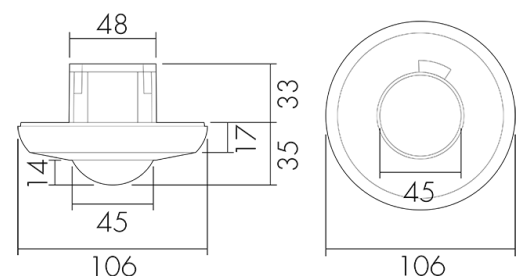

### Produktbeschreibung

- Für Decken-Unterputz-Montage mit 360° Erfassungsbereich zur zuverlässigen Detektion von Bewegungen
- Passend für Einlassdosen Gr. I
- Werkseinstellung 10 min Nachlaufzeit und 500 Lux Helligkeitssollwert
- Voller Funktionsumfang ist nur mit dem BLE-IR-Adapter und einem Smartphone oder Tablet (Android, iOS) aktivierbar
- Selbstprüfung und Anzeige von Gerätefehlern in der B.E.G. One (Swisslux) App
- Funktion Halbautomatik (manuell Ein/automatisch Aus) für maximierte Energieeinsparung
- Einstellbarer Regelbereich
- Definierbares Einschaltverhalten über einen fixen oder den letzten Prozentwert
- Manuelles Schalten und Dimmen über konventionelle Taster möglich
- Orientierungslicht für erhöhte Sicherheitsanforderungen in Altersheimen, Spitälern, öffentlichen Bauten etc.
- DALI Master Melder für die direkte Ansteuerung der Leuchten (Broadcast). Busspeisung direkt vom Melder
- Abdeckclips im Lieferumfang
- Bidirektional fernbedienbar mit dem IR-Adapter und der B.E.G. One (Swisslux) App
- Master-Slave-Betrieb zur Erweiterung des Erfassungsbereiches
- Mischlichtmessung mittels innen- und aussenliegendem Lichtsensor

## Illustrationen

Abmessungen in mm