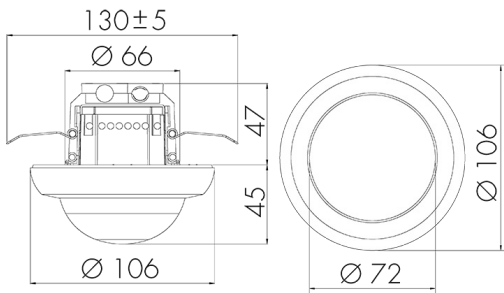

Illustrationen

Abmessungen in mm

Erfassungsschemas

Abmessungen in m

links: Aufsicht, rechts: Seitenansicht

- Reichweite bei sitzender Tätigkeit (Präsenz)
- - - Reichweite bei direktem Draufzugehen (radial)
- Reichweite bei seitlichem Vorbeigehen (tangential)

Technische Daten

Montageeigenschaften	
Montagehöhe empfohlen [m]	2.5
Montagehöhe maximum 2 [m]	10
Montagehöhe minimum [m]	2
Montagekategorie	Einbau (EB)
Material und Bauform	
Bohrloch [mm]	73
Farbcode	RAL 9010
Farbe	Weiss
UV-Beständig	UV-stabilisiertes Polycarbonat
Elektrotechnische Eigenschaften	
Anschlussart	Steckklemme
Netzfrequenz [Hz]	50 - 60
Spannungsart	AC
Spannungsversorgung [V]	230 V (+/- 10%)
Sensoreigenschaften	
Ansprechempfindlichkeit einstellbar	ja
Ausführung	Präsenzmelder
Erfassungswinkel [°]	360
Funktionseigenschaften	