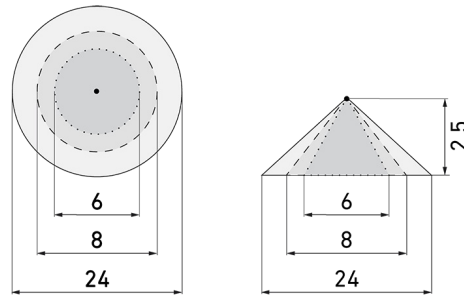

Illustrationen

Abmessungen in mm

Erfassungsschemas

Abmessungen in m

links: Aufsicht, rechts: Seitenansicht

- Reichweite bei sitzender Tätigkeit (Präsenz)
- - - Reichweite bei direktem Draufzugehen (radial)
- Reichweite bei seitlichem Vorbeigehen (tangential)

Technische Daten

Montageeigenschaften	
Montagehöhe empfohlen [m]	2.5
Montagehöhe maximum 2 [m]	10
Montagehöhe minimum [m]	2
Montagekategorie	Einbau (EB)
Material und Bauform	
Bohrloch [mm]	73
Farbcode	RAL 9010
Farbe	Weiss
UV-Beständig	UV-stabilisiertes Polycarbonat
Elektrotechnische Eigenschaften	
Anschlussart	Steckklemme
Netzfrequenz [Hz]	50 - 60
Spannungsart	AC
Spannungsversorgung [V]	230 V (+/- 10%)
Sensoreigenschaften	
Ansprechempfindlichkeit einstellbar	ja
Ausführung	Präsenzmelder
Erfassungswinkel [°]	360
Funktionseigenschaften	