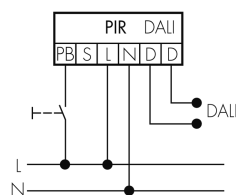

Anzahl der Kanäle	1
Fernbedienbar	IR-RC (Folie IR-PD DALI)
Fernbedienbar bidirektional	ja (mit BLE-IR-Adapter)

Funktionseigenschaften [Ausgang]

Ansprechelligkeit [lx]	10 - 2500
Halbautomatik	ja
max. Nachlaufzeit	150 min
min. Nachlaufzeit	1 min
Orientierungslicht	ja (Zeit/Helligkeit einstellbar)
Steuerausgang	DALI-2 (DACO), 80mA (garantiert), 125mA (max.)

Funktionseigenschaften [Eingang]

Slaveeingang	ja
Tastereingang	ja

Deklarationen

Betriebstemperatur [°C]	-25 °C bis +50 °C
Halogenfrei	ja
Schutzart [IP]	IP20
Schutzklasse	II

Schaltbilder

Normalbetrieb

Normalbetrieb mit externem Taster