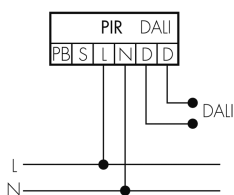

Anzahl der Kanäle	1
Fernbedienbar	IR-RC (Folie IR-PD DALI)
Fernbedienbar bidirektional	ja (mit BLE-IR-Adapter)

Funktionseigenschaften [Ausgang]

Ansprechelligkeit [lx]	10 - 2500
Halbautomatik	ja
max. Nachlaufzeit	150 min
min. Nachlaufzeit	1 min
Orientierungslicht	ja (Zeit/Helligkeit einstellbar)
Steuerausgang	DALI-2 (DACO), 80mA (garantiert), 125mA (max.)

Funktionseigenschaften [Eingang]

Slaveeingang	ja
Tastereingang	ja

Deklarationen

Betriebstemperatur [°C]	-25 °C bis +50 °C
Halogenfrei	ja
Schutzart [IP]	IP20
Schutzklasse	II

Schaltbilder

Normalbetrieb