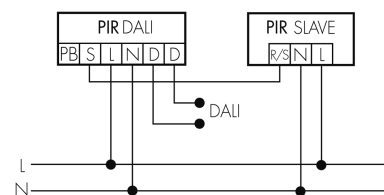

Anzahl der Kanäle	1
Fernbedienbar	IR-RC (Folie IR-PD DALI)
Fernbedienbar bidirektional	ja (mit BLE-IR-Adapter)

Funktionseigenschaften [Ausgang]

Ansprechelligkeit [lx]	10 - 2500
Halbautomatik	ja
max. Nachlaufzeit	150 min
min. Nachlaufzeit	1 min
Orientierungslicht	ja (Zeit/Helligkeit einstellbar)
Steuerausgang	DALI-2 (DACO), 80mA (garantiert), 125mA (max.)

Funktionseigenschaften [Eingang]

Slaveeingang	ja
Tastereingang	ja

Deklarationen

Betriebstemperatur [°C]	-25 °C bis +50 °C
Halogenfrei	ja
Schutzart [IP]	IP20
Schutzklasse	II

Schaltbilder

Normalbetrieb

Normalbetrieb mit externem Taster

Master-Slave-Betrieb

Master-Slave-Betrieb mit externem Taster

Zubehör

**IR-RC**

IR-Fernbedienung

E-Nr: 535 949 005

Preis brutto exkl. MwSt.: 30.00 CHF

**Color RAL NCS**