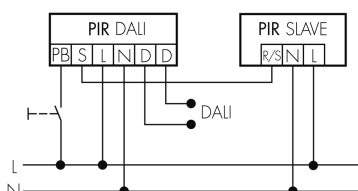

Anzahl der Kanäle	1
Fernbedienbar	IR-RC (Folie IR-PD DALI)
Fernbedienbar bidirektional	ja (mit BLE-IR-Adapter)

Funktionseigenschaften [Ausgang]

Ansprechelligkeit [lx]	10 - 2500
Halbautomatik	ja
max. Nachlaufzeit	150 min
min. Nachlaufzeit	1 min
Orientierungslicht	ja (Zeit/Helligkeit einstellbar)
Steuerausgang	DALI-2 (DACO), 80mA (garantiert), 125mA (max.)

Funktionseigenschaften [Eingang]

Slaveeingang	ja
Tastereingang	ja

Deklarationen

Betriebstemperatur [°C]	-25 °C bis +50 °C
Halogenfrei	ja
Schutzart [IP]	IP20
Schutzklasse	II

Schaltbilder

Normalbetrieb

Normalbetrieb mit externem Taster

Master-Slave-Betrieb

Master-Slave-Betrieb mit externem Taster

Zubehör

**IR-RC**

IR-Fernbedienung

E-Nr: 535 949 005

Preis brutto exkl. MwSt.: 30.00 CHF

**Color RAL NCS**