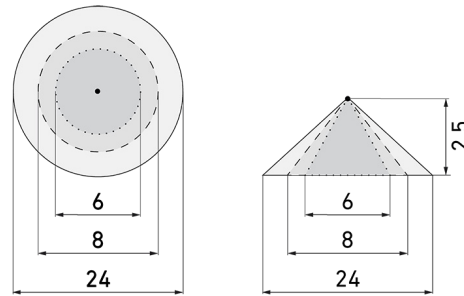

Illustrationen

Abmessungen in mm

Erfassungsschemas

Abmessungen in m

links: Aufsicht, rechts: Seitenansicht

- Reichweite bei sitzender Tätigkeit (Präsenz)
- - - Reichweite bei direktem Draufzugehen (radial)
- Reichweite bei seitlichem Vorbeigehen (tangential)

Technische Daten

Montageeigenschaften	
Montagehöhe empfohlen [m]	2.5
Montagehöhe maximum 2 [m]	10
Montagehöhe minimum [m]	2
Montagekategorie	Unterputz (UP)
Material und Bauform	
Farbcode	RAL 9010
Farbe	Weiss
UV-Beständig	UV-stabilisiertes Polycarbonat
Elektrotechnische Eigenschaften	
Anschlussart	Steckklemme
Netzfrequenz [Hz]	50 - 60
Spannungsart	AC
Spannungsversorgung [V]	230 V (+/- 10%)
Sensoreigenschaften	
Ansprechempfindlichkeit einstellbar	ja
Ausführung	Präsenzmelder
Erfassungswinkel [°]	360
Funktionseigenschaften	
Anzahl der Kanäle	1
Fernbedienbar	IR-RC (Folie IR-PD DALI)