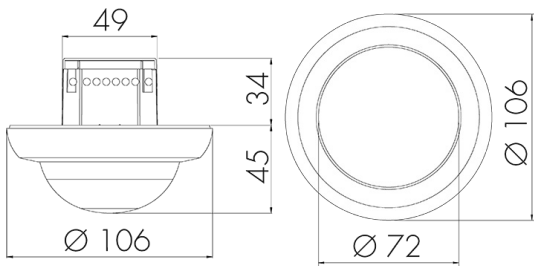

Illustrationen

Abmessungen in mm

Erfassungsschemas

Abmessungen in m

links: Aufsicht, rechts: Seitenansicht

- Reichweite bei sitzender Tätigkeit (Präsenz)
- - - Reichweite bei direktem Draufzugehen (radial)
- Reichweite bei seitlichem Vorbeigehen (tangential)

Technische Daten

Montageeigenschaften	
Montagehöhe empfohlen [m]	2.5
Montagehöhe maximum 2 [m]	10
Montagehöhe minimum [m]	2
Montagekategorie	Unterputz (UP)
Material und Bauform	
Farbcode	RAL 9010
Farbe	Weiss
UV-Beständig	UV-stabilisiertes Polycarbonat
Elektrotechnische Eigenschaften	
Anschlussart	Steckklemme
Netzfrequenz [Hz]	50 - 60
Spannungsart	AC
Spannungsversorgung [V]	230 V (+/- 10%)
Sensoreigenschaften	
Ansprechempfindlichkeit einstellbar	ja
Ausführung	Präsenzmelder
Erfassungswinkel [°]	360
Funktionseigenschaften	
Anzahl der Kanäle	1
Fernbedienbar	IR-RC (Folie IR-PD DALI)