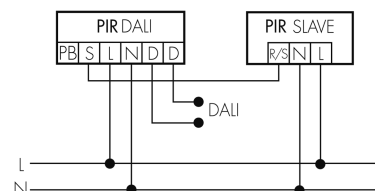

Funktionseigenschaften [Eingang]

Slaveeingang	ja
Tastereingang	ja

Deklarationen

Betriebstemperatur [°C]	-25 °C bis +50 °C
Halogenfrei	ja
Schutzart [IP]	IP20
Schutzklasse	II

Schaltbilder

Normalbetrieb

Normalbetrieb mit externem Taster

Master-Slave-Betrieb

Master-Slave-Betrieb mit externem Taster

Zubehör

**IR-RC**

IR-Fernbedienung
E-Nr: 535 949 005
Preis brutto exkl. MwSt.: 30.00 CHF

**Color RAL NCS**

Spezialfarbe matt oder glanz
Art-Nr: 141522
Preis brutto exkl. MwSt.: 20.00 CHF