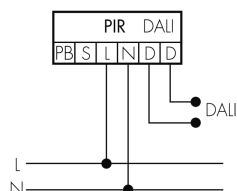

Funktionseigenschaften [Eingang]

Slaveeingang	ja
Tastereingang	ja

Deklarationen

Betriebstemperatur [°C]	-25 °C bis +50 °C
Halogenfrei	ja
Schutzart [IP]	IP20
Schutzklasse	II

Schaltbilder

Normalbetrieb

Normalbetrieb mit externem Taster

Master-Slave-Betrieb

Master-Slave-Betrieb mit externem Taster

Zubehör

**IR-RC**

IR-Fernbedienung
E-Nr: 535 949 005
Preis brutto exkl. MwSt.: 30.00 CHF

**Color RAL NCS**

Spezialfarbe matt oder glanz
Art-Nr: 141522
Preis brutto exkl. MwSt.: 20.00 CHF