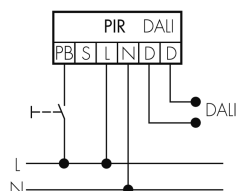

Funktionseigenschaften [Eingang]

Slaveeingang	ja
Tastereingang	ja

Deklarationen

Betriebstemperatur [°C]	-25 °C bis +50 °C
Halogenfrei	ja
Schutzart [IP]	IP20
Schutzklasse	II

Schaltbilder

Normalbetrieb

Normalbetrieb mit externem Taster

Master-Slave-Betrieb

Master-Slave-Betrieb mit externem Taster

Zubehör

**IR-RC**

IR-Fernbedienung
E-Nr: 535 949 005
Preis brutto exkl. MwSt.: 30.00 CHF

**Color RAL NCS**

Spezialfarbe matt oder glanz
Art-Nr: 141522
Preis brutto exkl. MwSt.: 20.00 CHF