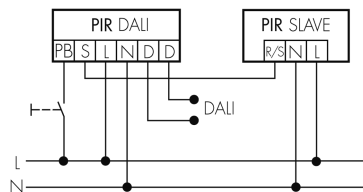

Funktionseigenschaften [Eingang]

Slaveeingang	ja
Tastereingang	ja

Deklarationen

Betriebstemperatur [°C]	-25 °C bis +50 °C
Halogenfrei	ja
Schutzart [IP]	IP20
Schutzklasse	II

Schaltbilder

Normalbetrieb

Normalbetrieb mit externem Taster

Master-Slave-Betrieb

Master-Slave-Betrieb mit externem Taster

Zubehör

**IR-RC**

IR-Fernbedienung
E-Nr: 535 949 005
Preis brutto exkl. MwSt.: 30.00 CHF

**Color RAL NCS**

Spezialfarbe matt oder glanz
Art-Nr: 141522
Preis brutto exkl. MwSt.: 20.00 CHF