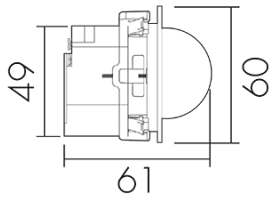

### Produktbeschreibung

- Für den Einsatz in Schalterkombinationen mit 180° Erfassungsbereich zur zuverlässigen Detektion von Bewegungen
- 2-Leiter-Technik für den einfachen Anschluss an empfohlene Treppenhausautomaten (Automat muss separat bestellt werden, z.B. B.E.G. Luxomat SCT1)
- Minimaler Installationsaufwand, das Nachziehen des Neutral-Leiters wird überflüssig
- Helligkeit stufenlos einstellbar
- Für Montagehöhen zwischen 1.1 - 2.2 m
- Abdeckclip für die Abdeckung des vertikalen Erfassungsbereiches zum Ausblenden von Störquellen unterhalb des Gerätes, z.B. Kleintiere etc.
- Erhöhter Schutz gegen Vandalismus durch Befestigung mit Spezialschrauben

## Illustrationen

Abmessungen in mm

## Technische Daten

Montageeigenschaften	
Montagehöhe empfohlen [m]	1.1
Montagehöhe maximum 2 [m]	2.2
Montagehöhe minimum [m]	1
Montagekategorie	Bausatz
Material und Bauform	
Farbcode	NCS S 8005-Y20R matt
Farbe	Umbrä
UV-Beständig	UV-stabilisiertes Polycarbonat
Elektrotechnische Eigenschaften	
Anschlussart	Steckklemme
Netzfrequenz [Hz]	50 - 60
Spannungsart	AC
Spannungsversorgung [V]	über Minuterie 230 V (2-Leiter)
Sensoreigenschaften	
Ausführung	Bewegungsmelder
Erfassungswinkel [°]	180
Funktionseigenschaften [Ausgang]	
Ansprechelligkeit [lx]	5 - 2000
Impulsfunktion	ja
Deklarationen	
Halogenfrei	ja