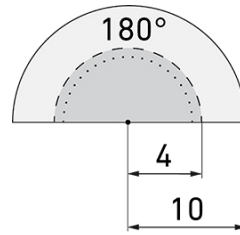

### Produktbeschreibung

- Für den Einsatz in Schalterkombinationen mit 180° Erfassungsbereich zur zuverlässigen Detektion von Bewegungen
- 2-Leiter-Technik für den einfachen Anschluss an empfohlene Treppenhausautomaten (Automat muss separat bestellt werden, z.B. B.E.G. Luxomat SCT1)
- Minimaler Installationsaufwand, das Nachziehen des Neutral-Leiters wird überflüssig
- Helligkeit stufenlos einstellbar
- Für Montagehöhen zwischen 1.1 - 2.2 m
- Abdeckclip für die Abdeckung des vertikalen Erfassungsbereiches zum Ausblenden von Störquellen unterhalb des Gerätes, z.B. Kleintiere etc.
- Erhöhter Schutz gegen Vandalismus durch Befestigung mit Spezialschrauben

## Illustrationen

Abmessungen in mm

## Erfassungsschemas

Abmessungen in m

links: Aufsicht, rechts: Seitenansicht

- ..... Reichweite bei sitzender Tätigkeit (Präsenz)
- - - Reichweite bei direktem Draufzugehen (radial)
- Reichweite bei seitlichem Vorbeigehen (tangential)