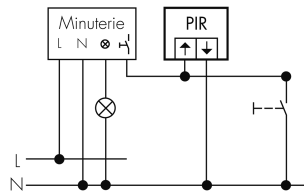

3-Leiter-Schaltung

Zubehör

Course Access

Art-Nr:

Preis brutto exkl. MwSt.: 99.99 CHF