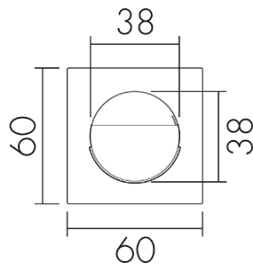

### Produktbeschreibung

- Für den Einsatz in Schalterkombinationen mit 180° Erfassungsbereich zur zuverlässigen Detektion von Bewegungen
- 2-Leiter-Technik für den einfachen Anschluss an empfohlene Treppenhausautomaten (Automat muss separat bestellt werden, z.B. B.E.G. Luxomat SCT1)
- Minimaler Installationsaufwand, das Nachziehen des Neutral-Leiters wird überflüssig
- Helligkeit stufenlos einstellbar
- Für Montagehöhen zwischen 1.1 - 2.2 m
- Abdeckclip für die Abdeckung des vertikalen Erfassungsbereiches zum Ausblenden von Störquellen unterhalb des Gerätes, z.B. Kleintiere etc.
- Erhöhter Schutz gegen Vandalismus durch Befestigung mit Spezialschrauben

## Illustrationen

Abmessungen in mm

## Erfassungsschemas

Abmessungen in m

links: Aufsicht, rechts: Seitenansicht

- ..... Reichweite bei sitzender Tätigkeit (Präsenz)
- - - Reichweite bei direktem Draufzugehen (radial)
- Reichweite bei seitlichem Vorbeigehen (tangential)

## Technische Daten

Montageeigenschaften	
Montagehöhe empfohlen [m]	1.1
Montagehöhe maximum 2 [m]	2.2
Montagehöhe minimum [m]	1
Montagekategorie	Bausatz
Material und Bauform	
Farbcode	NCS S 8005-Y20R matt
Farbe	Umbrä
UV-Beständig	UV-stabilisiertes Polycarbonat
Elektrotechnische Eigenschaften	
Anschlussart	Steckklemme
Netzfrequenz [Hz]	50 - 60
Spannungsart	AC
Spannungsversorgung [V]	über Minuterie 230 V (2-Leiter)
Sensoreigenschaften	
Ausführung	Bewegungsmelder
Erfassungswinkel [°]	180
Funktionseigenschaften [Ausgang]	
Ansprechelligkeit [lx]	5 - 2000
Impulsfunktion	ja
Deklarationen	
Halogenfrei	ja