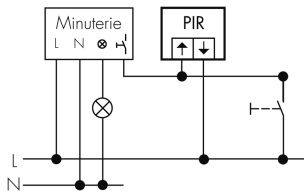

Schutzart [IP]	IP20
Schutzklasse	II

Schaltbilder

4-Leiter-Schaltung