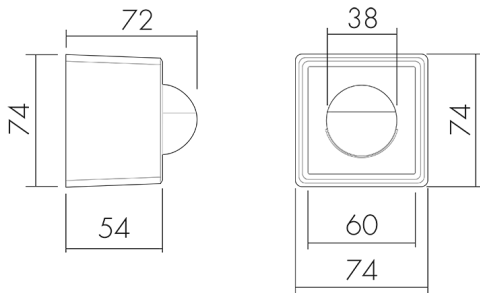

Indoor 180 AP Minuterie liv/CR

Bewegungsmelder für Minuterien, 2 Leiter,

Design EDIZIO.liv, crema

E-Nr: 535 071 015

Preis brutto exkl. MwSt.: 165.00 CHF

Noch nicht lieferbar

Produktbeschreibung

- Für Wand-Aufputz-Montage mit 180° Erfassungsbereich zur zuverlässigen Detektion von Bewegungen
- 2-Leiter-Technik für den einfachen Anschluss an empfohlene Treppenhausautomaten (Automat muss separat bestellt werden, z.B. B.E.G. Luxomat SCT1)
- Minimaler Installationsaufwand, das Nachziehen des Neutral-Leiters wird überflüssig
- Helligkeit stufenlos einstellbar
- Für Montagehöhen zwischen 1.1 - 2.2 m
- Abdeckclip für die Abdeckung des vertikalen Erfassungsbereiches zum Ausblenden von Störquellen unterhalb des Gerätes, z.B. Kleintiere etc.
- Erhöhter Schutz gegen Vandalismus durch Befestigung mit Spezialschrauben

Illustrationen

Abmessungen in mm

Erfassungsschemas

Abmessungen in m

links: Aufsicht, rechts: Seitenansicht

- Reichweite bei sitzender Tätigkeit (Präsenz)
- - - Reichweite bei direktem Draufzugehen (radial)
- Reichweite bei seitlichem Vorbeigehen (tangential)

Technische Daten

Montageeigenschaften

Montagehöhe empfohlen [m]	1.1
Montagehöhe maximum 2 [m]	2.2
Montagehöhe minimum [m]	1
Montagekategorie	Aufputz (AP)

Material und Bauform

Farbcode	NCS S 1005-Y40R matt
Farbe	Crema
UV-Beständig	UV-stabilisiertes Polycarbonat