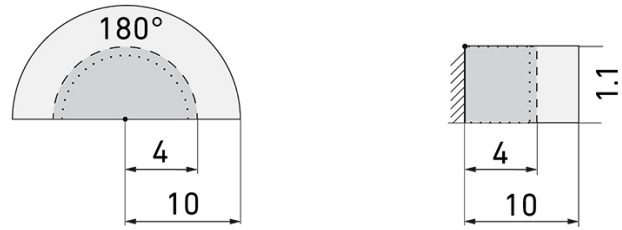

Indoor 180 AP Minuterie liv/CR

Bewegungsmelder für Minuterien, 2 Leiter,

Design EDIZIO.liv, crema

E-Nr: 535 071 015

Preis brutto exkl. MwSt.: 165.00 CHF

Noch nicht lieferbar

Produktbeschreibung

- Für Wand-Aufputz-Montage mit 180° Erfassungsbereich zur zuverlässigen Detektion von Bewegungen
- 2-Leiter-Technik für den einfachen Anschluss an empfohlene Treppenhausautomaten (Automat muss separat bestellt werden, z.B. B.E.G. Luxomat SCT1)
- Minimaler Installationsaufwand, das Nachziehen des Neutral-Leiters wird überflüssig
- Helligkeit stufenlos einstellbar
- Für Montagehöhen zwischen 1.1 - 2.2 m
- Abdeckclip für die Abdeckung des vertikalen Erfassungsbereiches zum Ausblenden von Störquellen unterhalb des Gerätes, z.B. Kleintiere etc.
- Erhöhter Schutz gegen Vandalismus durch Befestigung mit Spezialschrauben

Illustrationen

Abmessungen in mm

Erfassungsschemas

Abmessungen in m

links: Aufsicht, rechts: Seitenansicht

- Reichweite bei sitzender Tätigkeit (Präsenz)
- - - Reichweite bei direktem Draufzugehen (radial)
- Reichweite bei seitlichem Vorbeigehen (tangential)

Technische Daten

Montageeigenschaften

Montagehöhe empfohlen [m]	1.1
Montagehöhe maximum 2 [m]	2.2
Montagehöhe minimum [m]	1
Montagekategorie	Aufputz (AP)

Material und Bauform

Farbcode	NCS S 1005-Y40R matt
Farbe	Crema
UV-Beständig	UV-stabilisiertes Polycarbonat