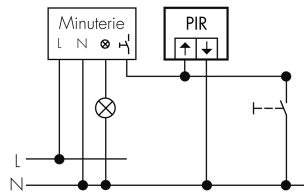

Funktionseigenschaften [Ausgang]

Ansprechhelligkeit [lx]	5 - 2000
Impulsfunktion	ja

Deklarationen

Halogenfrei	ja
-------------	----

Schutzart [IP]	IP20
Schutzklasse	II

Schaltbilder

4-Leiter-Schaltung

3-Leiter-Schaltung