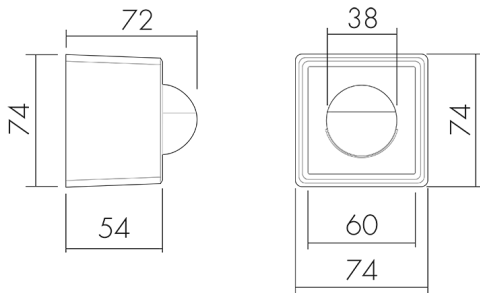

Indoor 180 AP Minuterie liv/UM

Bewegungsmelder für Minuterien, 2 Leiter,

Design EDIZIO.liv, umbra

E-Nr: 535 071 095

Preis brutto exkl. MwSt.: 165.00 CHF

Noch nicht lieferbar

Produktbeschreibung

- Für Wand-Aufputz-Montage mit 180° Erfassungsbereich zur zuverlässigen Detektion von Bewegungen
- 2-Leiter-Technik für den einfachen Anschluss an empfohlene Treppenhausautomaten (Automat muss separat bestellt werden, z.B. B.E.G. Luxomat SCT1)
- Minimaler Installationsaufwand, das Nachziehen des Neutral-Leiters wird überflüssig
- Helligkeit stufenlos einstellbar
- Für Montagehöhen zwischen 1.1 - 2.2 m
- Abdeckclip für die Abdeckung des vertikalen Erfassungsbereiches zum Ausblenden von Störquellen unterhalb des Gerätes, z.B. Kleintiere etc.
- Erhöhter Schutz gegen Vandalismus durch Befestigung mit Spezialschrauben

Illustrationen

Abmessungen in mm

Erfassungsschemas

Abmessungen in m

links: Aufsicht, rechts: Seitenansicht

- Reichweite bei sitzender Tätigkeit (Präsenz)
- - - Reichweite bei direktem Draufzugehen (radial)
- Reichweite bei seitlichem Vorbeigehen (tangential)

Technische Daten

Montageeigenschaften

Montagehöhe empfohlen [m]	1.1
Montagehöhe maximum 2 [m]	2.2
Montagehöhe minimum [m]	1
Montagekategorie	Aufputz (AP)

Material und Bauform

Farbcode	NCS S 8005-Y20R matt
Farbe	Umbrä
UV-Beständig	UV-stabilisiertes Polycarbonat