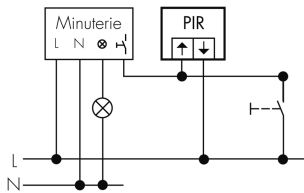

Funktionseigenschaften [Ausgang]

Ansprechhelligkeit [lx]	5 - 2000
Impulsfunktion	ja

Deklarationen

Halogenfrei	ja
-------------	----

Schutzart [IP]	IP20
Schutzklasse	II

Schaltbilder

4-Leiter-Schaltung

3-Leiter-Schaltung