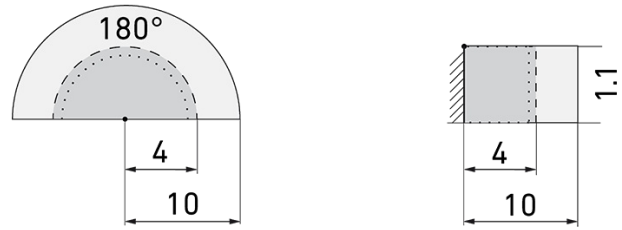

Indoor 180 AP Minuterie liv/UM

Bewegungsmelder für Minuterien, 2 Leiter,

Design EDIZIO.liv, umbra

E-Nr: 535 071 095

Preis brutto exkl. MwSt.: 165.00 CHF

Noch nicht lieferbar

Produktbeschreibung

- Für Wand-Aufputz-Montage mit 180° Erfassungsbereich zur zuverlässigen Detektion von Bewegungen
- 2-Leiter-Technik für den einfachen Anschluss an empfohlene Treppenhausautomaten (Automat muss separat bestellt werden, z.B. B.E.G. Luxomat SCT1)
- Minimaler Installationsaufwand, das Nachziehen des Neutral-Leiters wird überflüssig
- Helligkeit stufenlos einstellbar
- Für Montagehöhen zwischen 1.1 - 2.2 m
- Abdeckclip für die Abdeckung des vertikalen Erfassungsbereiches zum Ausblenden von Störquellen unterhalb des Gerätes, z.B. Kleintiere etc.
- Erhöhter Schutz gegen Vandalismus durch Befestigung mit Spezialschrauben

Illustrationen

Abmessungen in mm

Erfassungsschemas

Abmessungen in m

links: Aufsicht, rechts: Seitenansicht

- Reichweite bei sitzender Tätigkeit (Präsenz)
- - - Reichweite bei direktem Draufzugehen (radial)
- Reichweite bei seitlichem Vorbeigehen (tangential)

Technische Daten

Montageeigenschaften

Montagehöhe empfohlen [m]	1.1
Montagehöhe maximum 2 [m]	2.2
Montagehöhe minimum [m]	1
Montagekategorie	Aufputz (AP)

Material und Bauform

Farbcode	NCS S 8005-Y20R matt
Farbe	Umbrä
UV-Beständig	UV-stabilisiertes Polycarbonat