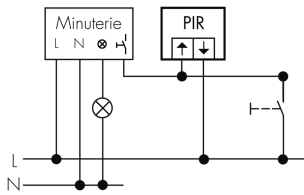

Funktionseigenschaften [Ausgang]

Ansprechhelligkeit [lx]	5 - 2000
Impulsfunktion	ja

Deklarationen

Halogenfrei	ja
-------------	----

Schutzart [IP]	IP20
Schutzklasse	II

Schaltbilder

4-Leiter-Schaltung

3-Leiter-Schaltung