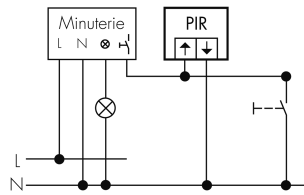

Funktionseigenschaften [Ausgang]

Ansprechhelligkeit [lx]	5 - 2000
Impulsfunktion	ja

Deklarationen

Halogenfrei	ja
-------------	----

Schutzart [IP]	IP20
Schutzklasse	II

Schaltbilder

4-Leiter-Schaltung

3-Leiter-Schaltung