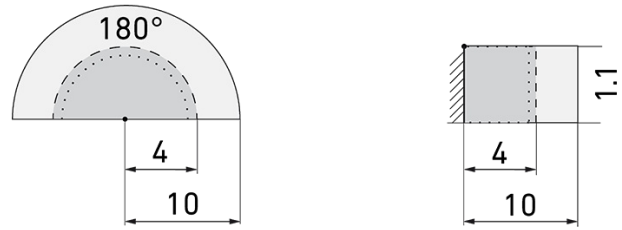

Indoor 180 AP Minuterie liv/HG

Bewegungsmelder für Minuterien, 2 Leiter,

Design EDIZIO.liv, hellgrau

E-Nr: 535 071 035

Preis brutto exkl. MwSt.: 165.00 CHF

Noch nicht lieferbar

Produktbeschreibung

- Für Wand-Aufputz-Montage mit 180° Erfassungsbereich zur zuverlässigen Detektion von Bewegungen
- 2-Leiter-Technik für den einfachen Anschluss an empfohlene Treppenhausautomaten (Automat muss separat bestellt werden, z.B. B.E.G. Luxomat SCT1)
- Minimaler Installationsaufwand, das Nachziehen des Neutral-Leiters wird überflüssig
- Helligkeit stufenlos einstellbar
- Für Montagehöhen zwischen 1.1 - 2.2 m
- Abdeckclip für die Abdeckung des vertikalen Erfassungsbereiches zum Ausblenden von Störquellen unterhalb des Gerätes, z.B. Kleintiere etc.
- Erhöhter Schutz gegen Vandalismus durch Befestigung mit Spezialschrauben

Illustrationen

Abmessungen in mm

Erfassungsschemas

Abmessungen in m

links: Aufsicht, rechts: Seitenansicht

- Reichweite bei sitzender Tätigkeit (Präsenz)
- - - Reichweite bei direktem Draufzugehen (radial)
- Reichweite bei seitlichem Vorbeigehen (tangential)

Technische Daten

Montageeigenschaften

Montagehöhe empfohlen [m]	1.1
Montagehöhe maximum 2 [m]	2.2
Montagehöhe minimum [m]	1
Montagekategorie	Aufputz (AP)

Material und Bauform

Farbcode	NCS S2500N matt
Farbe	Hellgrau
UV-Beständig	UV-stabilisiertes Polycarbonat