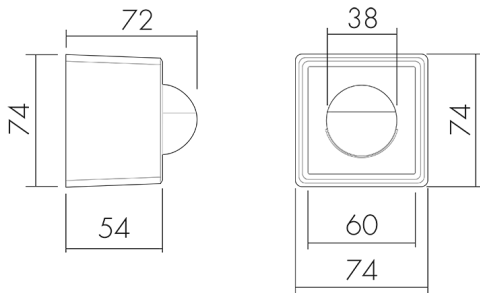

Indoor 180 AP Minuterie liv/HG

Bewegungsmelder für Minuterien, 2 Leiter,

Design EDIZIO.liv, hellgrau

E-Nr: 535 071 035

Preis brutto exkl. MwSt.: 165.00 CHF

Noch nicht lieferbar

Produktbeschreibung

- Für Wand-Aufputz-Montage mit 180° Erfassungsbereich zur zuverlässigen Detektion von Bewegungen
- 2-Leiter-Technik für den einfachen Anschluss an empfohlene Treppenhausautomaten (Automat muss separat bestellt werden, z.B. B.E.G. Luxomat SCT1)
- Minimaler Installationsaufwand, das Nachziehen des Neutral-Leiters wird überflüssig
- Helligkeit stufenlos einstellbar
- Für Montagehöhen zwischen 1.1 - 2.2 m
- Abdeckclip für die Abdeckung des vertikalen Erfassungsbereiches zum Ausblenden von Störquellen unterhalb des Gerätes, z.B. Kleintiere etc.
- Erhöhter Schutz gegen Vandalismus durch Befestigung mit Spezialschrauben

Illustrationen

Abmessungen in mm

Erfassungsschemas

Abmessungen in m

links: Aufsicht, rechts: Seitenansicht

- Reichweite bei sitzender Tätigkeit (Präsenz)
- - - Reichweite bei direktem Draufzugehen (radial)
- Reichweite bei seitlichem Vorbeigehen (tangential)

Technische Daten

Montageeigenschaften

Montagehöhe empfohlen [m]	1.1
Montagehöhe maximum 2 [m]	2.2
Montagehöhe minimum [m]	1
Montagekategorie	Aufputz (AP)

Material und Bauform

Farbcode	NCS S2500N matt
Farbe	Hellgrau
UV-Beständig	UV-stabilisiertes Polycarbonat