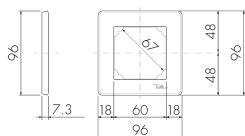

AR liv/W

Abdeckrahmen EDIZIO.liv, weiss

E-Nr: 334 070 000

Produktbeschreibung

- Zur Kombination mit den Wand-Bewegungs- und Präsenzmeldern von B.E.G.

Illustrationen

Abmessungen in
mm

Technische Daten

Material und Bauform

Farbcode NCS S 0500-N matt

Farbe Weiss