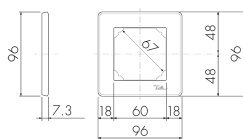

AR liv/CR

Abdeckrahmen EDIZIO.liv, crema

E-Nr: 334 070 010

Noch nicht lieferbar

Produktbeschreibung

- Zur Kombination mit den Wand-Bewegungs- und Präsenzmeldern von B.E.G.

Illustrationen

Abmessungen in mm

Technische Daten

Material und Bauform

Farbcode NCS S 1005-Y40R matt

Farbe Crema