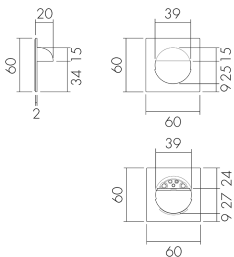

## Illustrationen

Abmessungen in  
mm

### Material und Bauform

Farbcode NCS S 1005-Y40R matt

Farbe Crema