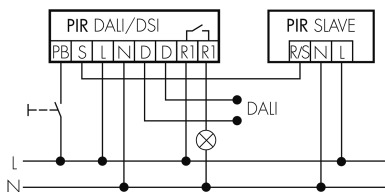

Technische Daten

Montageeigenschaften	
Montagehöhe empfohlen [m]	2.5
Montagehöhe maximum 2 [m]	5
Montagehöhe minimum [m]	2
Montagekategorie	Einbau (EB)
Material und Bauform	
Bohrloch [mm]	73
Farbcode	RAL 9010
Farbe	Weiss matt
UV-Beständig	UV-stabilisiertes Polycarbonat
Elektrotechnische Eigenschaften	
Anschlussart	Steckklemme
Geeignet für C-Last	ja
Netzfrequenz [Hz]	50 - 60
Spannungsart	AC
Spannungsversorgung [V]	230 V (+/- 10 %)
Sensoreigenschaften	
Ansprechempfindlichkeit einstellbar	ja
Ausführung	Präsenzmelder
Erfassungswinkel [°]	360

Funktionseigenschaften	
Anzahl der Kanäle	2
Fernbedienbar	IR-RC (Folie IR-PD DALI)
Steuerung	DALI-Schnittstelle
Fernbedienbar bidirektional	ja (mit BLE-IR-Adapter)
Funktionseigenschaften [Ausgang]	
Ansprechelligkeit [lx]	10 - 2500
Halbautomatik	ja
HLK	ja
max. Nachlaufzeit	150 min
min. Nachlaufzeit	1 min
Orientierungslicht	ja (Zeit/Helligkeit einstellbar)
Steuerausgang	DALI-2 (DACO), 80mA (garantiert), 125mA (max.)
Funktionseigenschaften [Eingang]	
Slaveeingang	ja
Tastereingang	ja
Deklarationen	
Betriebstemperatur [°C]	-25 °C bis +50 °C
Halogenfrei	ja
Schutzart [IP]	IP20
Schutzklasse	II

Schaltbilder

Normalbetrieb

Master-Slave-Betrieb mit externem Taster

Normalbetrieb mit externem Taster

Master-Slave-Betrieb mit externem Taster, 2 Taster Modus

Master-Slave-Betrieb

Zubehör

IR-RC