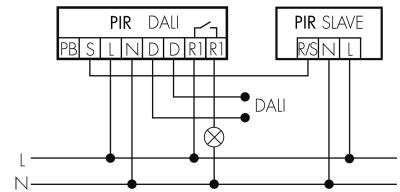

Funktionseigenschaften	
Anzahl der Kanäle	2
Fernbedienbar	IR-RC (Folie IR-PD DALI)
Steuerung	DALI-Schnittstelle
Fernbedienbar bidirektional	ja (mit BLE-IR-Adapter)
Funktionseigenschaften [Ausgang]	
Ansprechelligkeit [lx]	10 - 2500
Halbautomatik	ja
HLK	ja
max. Nachlaufzeit	150 min
min. Nachlaufzeit	1 min
Orientierungslicht	ja (Zeit/Helligkeit einstellbar)
Steuerausgang	DALI-2 (DACO), 80mA (garantiert), 125mA (max.)
Funktionseigenschaften [Eingang]	
Slaveeingang	ja
Tastereingang	ja
Deklarationen	
Betriebstemperatur [°C]	-25 °C bis +50 °C
Halogenfrei	ja
Schutzart [IP]	IP20
Schutzklasse	II

Schaltbilder

Normalbetrieb

Master-Slave-Betrieb mit externem Taster

Normalbetrieb mit externem Taster

Master-Slave-Betrieb mit externem Taster, 2 Taster Modus

Master-Slave-Betrieb

Zubehör

IR-RC