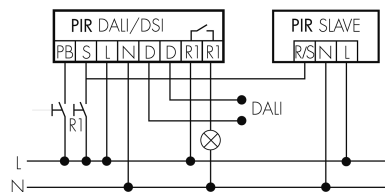

Funktionseigenschaften	
Anzahl der Kanäle	2
Fernbedienbar	IR-RC (Folie IR-PD DALI)
Steuerung	DALI-Schnittstelle
Fernbedienbar bidirektional	ja (mit BLE-IR-Adapter)
Funktionseigenschaften [Ausgang]	
Ansprechelligkeit [lx]	10 - 2500
Halbautomatik	ja
HLK	ja
max. Nachlaufzeit	150 min
min. Nachlaufzeit	1 min
Orientierungslicht	ja (Zeit/Helligkeit einstellbar)
Steuerausgang	DALI-2 (DACO), 80mA (garantiert), 125mA (max.)
Funktionseigenschaften [Eingang]	
Slaveeingang	ja
Tastereingang	ja
Deklarationen	
Betriebstemperatur [°C]	-25 °C bis +50 °C
Halogenfrei	ja
Schutzart [IP]	IP20
Schutzklasse	II

Schaltbilder

Normalbetrieb

Master-Slave-Betrieb mit externem Taster

Normalbetrieb mit externem Taster

Master-Slave-Betrieb mit externem Taster, 2 Taster Modus

Master-Slave-Betrieb

Zubehör

IR-RC