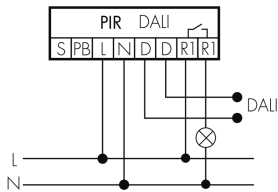

Schaltbilder

Normalbetrieb

Master-Slave-Betrieb mit externem Taster