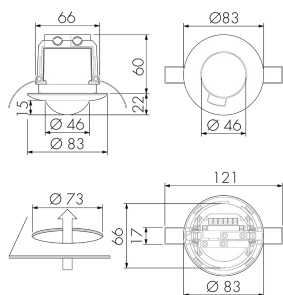

Illustrationen

Abmessungen in mm

Erfassungsschemas

Abmessungen in m

links: Aufsicht, rechts:
Seitenansicht

- Reichweite bei sitzender Tätigkeit (Präsenz)
- - - Reichweite bei direktem Draufzugehen (radial)
- Reichweite bei seitlichem Vorbeigehen (tangential)

Technische Daten

Montageeigenschaften	
Montagehöhe empfohlen [m]	2.5
Montagehöhe maximum 2 [m]	5
Montagehöhe minimum [m]	2
Montagekategorie	Einbau (EB)
Material und Bauform	
Bohrloch [mm]	73
Farbcode	RAL 9010
Farbe	Weiss matt
UV-Beständig	UV-stabilisiertes Polycarbonat
Elektrotechnische Eigenschaften	
Anschlussart	Steckklemme
Geeignet für C-Last	ja
Netzfrequenz [Hz]	50 - 60
Spannungsart	AC
Spannungsversorgung [V]	230 V (+/- 10 %)
Sensoreigenschaften	
Ansprechempfindlichkeit einstellbar	ja
Ausführung	Präsenzmelder
Erfassungswinkel [°]	360