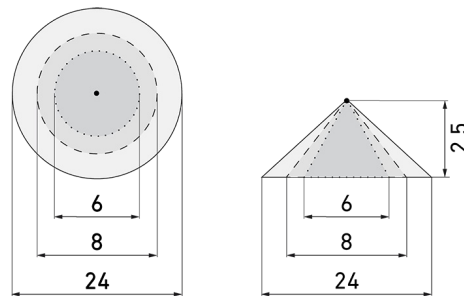

Illustrationen

Abmessungen in mm

Erfassungsschemas

Abmessungen in m

links: Aufsicht, rechts: Seitenansicht

- Reichweite bei sitzender Tätigkeit (Präsenz)
- - - Reichweite bei direktem Draufzugehen (radial)
- Reichweite bei seitlichem Vorbeigehen (tangential)

Technische Daten

Montageeigenschaften	
Montagehöhe empfohlen [m]	2.5
Montagehöhe maximum 2 [m]	10
Montagehöhe minimum [m]	2
Montagekategorie	Einbau (EB)
Material und Bauform	
Bohrloch [mm]	73
Farbcode	RAL 9010
Farbe	Weiss matt
UV-Beständig	UV-stabilisiertes Polycarbonat
Elektrotechnische Eigenschaften	
Anschlussart	Steckklemme
Geeignet für C-Last	ja
Netzfrequenz [Hz]	50 - 60
Spannungsart	AC
Spannungsversorgung [V]	230 V (+/- 10%)
Sensoreigenschaften	
Ansprechempfindlichkeit einstellbar	ja
Ausführung	Präsenzmelder
Erfassungswinkel [°]	360