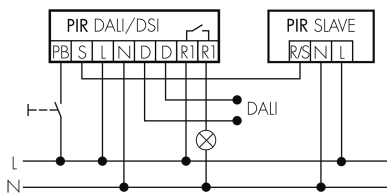

Funktionseigenschaften

Anzahl der Kanäle	2
Fernbedienbar	IR-RC (Folie IR-PD DALI)
Steuerung	DALI-Schnittstelle
Fernbedienbar bidirektional	ja (mit BLE-IR-Adapter)

Funktionseigenschaften [Ausgang]

Ansprechelligkeit [lx]	10 - 2500
Halbautomatik	ja
HLK	ja
max. Nachlaufzeit	150 min
min. Nachlaufzeit	1 min
Orientierungslicht	ja (Zeit/Helligkeit einstellbar)
Steuerausgang	DALI-2 (DACO), 80mA (garantiert), 125mA (max.)

Funktionseigenschaften [Eingang]

Slaveeingang	ja
Tastereingang	ja

Deklarationen

Betriebstemperatur [°C]	-25 °C bis +50 °C
Halogenfrei	ja
Schutzart [IP]	IP20
Schutzklasse	II

Schaltbilder

Normalbetrieb

Normalbetrieb mit externem Taster

Master-Slave-Betrieb

Master-Slave-Betrieb mit externem Taster

Zubehör

IR-RC

IR-Fernbedienung
E-Nr: 535 949 005
Preis brutto exkl. MwSt.: 30.00 CHF

Color RAL NCS

Spezialfarbe matt oder glanz
Art-Nr: 141522
Preis brutto exkl. MwSt.: 20.00 CHF