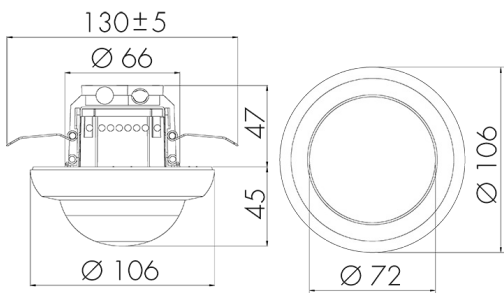

Illustrationen

Abmessungen in mm

Erfassungsschemas

Abmessungen in m

links: Aufsicht, rechts: Seitenansicht

- Reichweite bei sitzender Tätigkeit (Präsenz)
- - - Reichweite bei direktem Draufzugehen (radial)
- Reichweite bei seitlichem Vorbeigehen (tangential)

Technische Daten

Montageeigenschaften	
Montagehöhe empfohlen [m]	2.5
Montagehöhe maximum 2 [m]	10
Montagehöhe minimum [m]	2
Montagekategorie	Einbau (EB)
Material und Bauform	
Bohrloch [mm]	73
Farbcode	RAL 9010
Farbe	Weiss matt
UV-Beständig	UV-stabilisiertes Polycarbonat
Elektrotechnische Eigenschaften	
Anschlussart	Steckklemme
Geeignet für C-Last	ja
Netzfrequenz [Hz]	50 - 60
Spannungsart	AC
Spannungsversorgung [V]	230 V (+/- 10%)
Sensoreigenschaften	
Ansprechempfindlichkeit einstellbar	ja
Ausführung	Präsenzmelder
Erfassungswinkel [°]	360