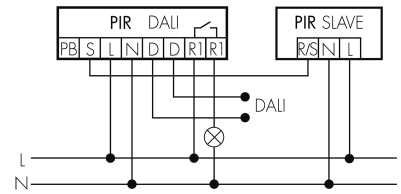

Funktionseigenschaften

Anzahl der Kanäle	2
Fernbedienbar	IR-RC (Folie IR-PD DALI)
Steuerung	DALI-Schnittstelle
Fernbedienbar bidirektional	ja (mit BLE-IR-Adapter)

Funktionseigenschaften [Ausgang]

Ansprechelligkeit [lx]	10 - 2500
Halbautomatik	ja
HLK	ja
max. Nachlaufzeit	150 min
min. Nachlaufzeit	1 min
Orientierungslicht	ja (Zeit/Helligkeit einstellbar)
Steuerausgang	DALI-2 (DACO), 80mA (garantiert), 125mA (max.)

Funktionseigenschaften [Eingang]

Slaveeingang	ja
Tastereingang	ja

Deklarationen

Betriebstemperatur [°C]	-25 °C bis +50 °C
Halogenfrei	ja
Schutzart [IP]	IP20
Schutzklasse	II

Schaltbilder

Normalbetrieb

Normalbetrieb mit externem Taster

Master-Slave-Betrieb

Master-Slave-Betrieb mit externem Taster

Zubehör

IR-RC

IR-Fernbedienung
E-Nr: 535 949 005
Preis brutto exkl. MwSt.: 30.00 CHF

Color RAL NCS

Spezialfarbe matt oder glanz
Art-Nr: 141522
Preis brutto exkl. MwSt.: 20.00 CHF