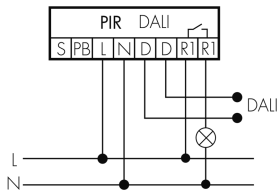

Funktionseigenschaften [Eingang]

Slaveeingang	ja
Tastereingang	ja

Deklarationen

Betriebstemperatur [°C]	-25 °C bis +50 °C
Halogenfrei	ja
Schutzart [IP]	IP20
Schutzklasse	II

Schaltbilder

Normalbetrieb

Normalbetrieb mit externem Taster

Master-Slave-Betrieb

Master-Slave-Betrieb mit externem Taster

Zubehör

IR-RC

IR-Fernbedienung
E-Nr: 535 949 005
Preis brutto exkl. MwSt.: 30.00 CHF

Color RAL NCS

Spezialfarbe matt oder glanz
Art-Nr: 141522
Preis brutto exkl. MwSt.: 20.00 CHF