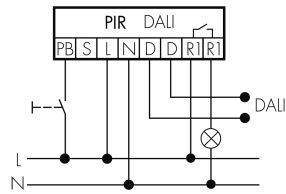

Funktionseigenschaften [Eingang]

Slaveeingang	ja
Tastereingang	ja

Deklarationen

Betriebstemperatur [°C]	-25 °C bis +50 °C
Halogenfrei	ja
Schutzart [IP]	IP20
Schutzklasse	II

Schaltbilder

Normalbetrieb

Normalbetrieb mit externem Taster

Master-Slave-Betrieb

Master-Slave-Betrieb mit externem Taster

Zubehör

IR-RC

IR-Fernbedienung
E-Nr: 535 949 005
Preis brutto exkl. MwSt.: 30.00 CHF

Color RAL NCS

Spezialfarbe matt oder glanz
Art-Nr: 141522
Preis brutto exkl. MwSt.: 20.00 CHF