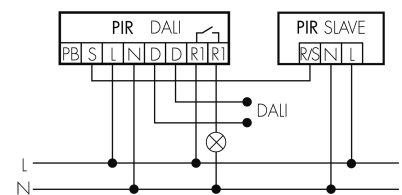

Fernbedienbar	IR-RC (Folie IR-PD DALI)
Steuerung	DALI-Schnittstelle
Fernbedienbar bidirektional	ja (mit BLE-IR-Adapter)
Funktionseigenschaften [Ausgang]	
Ansprechhelligkeit [lx]	10 - 2500
Halbautomatik	ja
HLK	ja
max. Nachlaufzeit	150 min
min. Nachlaufzeit	1 min
Orientierungslicht	ja (Zeit/Helligkeit einstellbar)
Steuerausgang	DALI-2 (DACO), 80mA (garantiert), 125mA (max.)
Funktionseigenschaften [Eingang]	
Slaveeingang	ja
Tastereingang	ja
Deklarationen	
Betriebstemperatur [°C]	-25 °C bis +50 °C
Halogenfrei	ja
Schutzart [IP]	IP20
Schutzklasse	II

Schaltbilder

Normalbetrieb

Normalbetrieb mit externem Taster

Master-Slave-Betrieb

Master-Slave-Betrieb mit externem Taster

Zubehör

IR-RC
IR-Fernbedienung
E-Nr: 535 949 005
Preis brutto exkl. MwSt.: 30.00 CHF

PD2 MAX UP Slave
Präsenzmelder Slave, weiss
E-Nr: 535 931 205
Preis brutto exkl. MwSt.: 177.00 CHF

FO IR-PD DALI
Funktionsfolie
Art-Nr: 142449
Preis brutto exkl. MwSt.: 0.00 CHF

CS1 S MAX/BE
Farbblende Decken-PIR 360°, beige
E-Nr: 535 999 388
Preis brutto exkl. MwSt.: 5.00 CHF