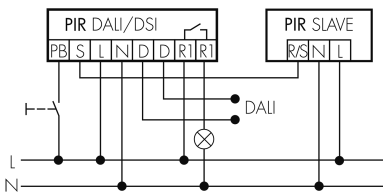

Fernbedienbar	IR-RC (Folie IR-PD DALI)
Steuerung	DALI-Schnittstelle
Fernbedienbar bidirektional	ja (mit BLE-IR-Adapter)
Funktionseigenschaften [Ausgang]	
Ansprechhelligkeit [lx]	10 - 2500
Halbautomatik	ja
HLK	ja
max. Nachlaufzeit	150 min
min. Nachlaufzeit	1 min
Orientierungslicht	ja (Zeit/Helligkeit einstellbar)
Steuerausgang	DALI-2 (DACO), 80mA (garantiert), 125mA (max.)
Funktionseigenschaften [Eingang]	
Slaveeingang	ja
Tastereingang	ja
Deklarationen	
Betriebstemperatur [°C]	-25 °C bis +50 °C
Halogenfrei	ja
Schutzart [IP]	IP20
Schutzklasse	II

Schaltbilder

Normalbetrieb

Normalbetrieb mit externem Taster

Master-Slave-Betrieb

Master-Slave-Betrieb mit externem Taster

Zubehör

IR-RC
IR-Fernbedienung
E-Nr: 535 949 005
Preis brutto exkl. MwSt.: 30.00 CHF

PD2 MAX UP Slave
Präsenzmelder Slave, weiss
E-Nr: 535 931 205
Preis brutto exkl. MwSt.: 177.00 CHF

FO IR-PD DALI
Funktionsfolie
Art-Nr: 142449
Preis brutto exkl. MwSt.: 0.00 CHF

CS1 S MAX/BE
Farbblende Decken-PIR 360°, beige
E-Nr: 535 999 388
Preis brutto exkl. MwSt.: 5.00 CHF