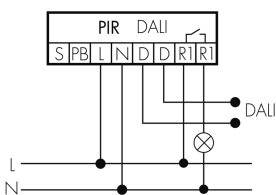

Fernbedienbar	IR-RC (Folie IR-PD DALI)
Steuerung	DALI-Schnittstelle
Fernbedienbar bidirektional	ja (mit BLE-IR-Adapter)
Funktionseigenschaften [Ausgang]	
Ansprechhelligkeit [lx]	10 - 2500
Halbautomatik	ja
HLK	ja
max. Nachlaufzeit	150 min
min. Nachlaufzeit	1 min
Orientierungslicht	ja (Zeit/Helligkeit einstellbar)
Steuerausgang	DALI-2 (DACO), 80mA (garantiert), 125mA (max.)
Funktionseigenschaften [Eingang]	
Slaveeingang	ja
Tastereingang	ja
Deklarationen	
Betriebstemperatur [°C]	-25 °C bis +50 °C
Halogenfrei	ja
Schutzart [IP]	IP20
Schutzklasse	II

Schaltbilder

Normalbetrieb