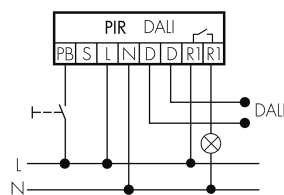

Normalbetrieb mit externem Taster