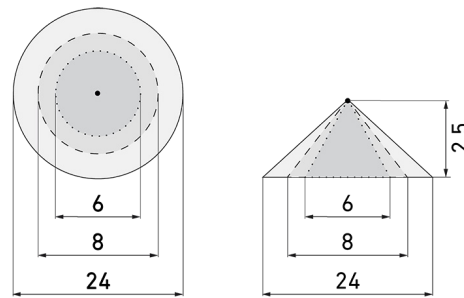

Illustrationen

Abmessungen in mm

Erfassungsschemas

Abmessungen in m

links: Aufsicht, rechts: Seitenansicht

- Reichweite bei sitzender Tätigkeit (Präsenz)
- - - Reichweite bei direktem Draufzugehen (radial)
- Reichweite bei seitlichem Vorbeigehen (tangential)

Technische Daten

Montageeigenschaften	
Montagehöhe empfohlen [m]	2.5
Montagehöhe maximum 2 [m]	10
Montagehöhe minimum [m]	2
Montagekategorie	Unterputz (UP)
Material und Bauform	
Farbcode	RAL 9010
Farbe	Weiss matt
UV-Beständig	UV-stabilisiertes Polycarbonat
Elektrotechnische Eigenschaften	
Anschlussart	Steckklemme
Geeignet für C-Last	ja
Netzfrequenz [Hz]	50 - 60
Spannungsart	AC
Spannungsversorgung [V]	230 V (+/- 10%)
Sensoreigenschaften	
Ansprechempfindlichkeit einstellbar	ja
Ausführung	Präsenzmelder
Erfassungswinkel [°]	360
Funktionseigenschaften	
Anzahl der Kanäle	2