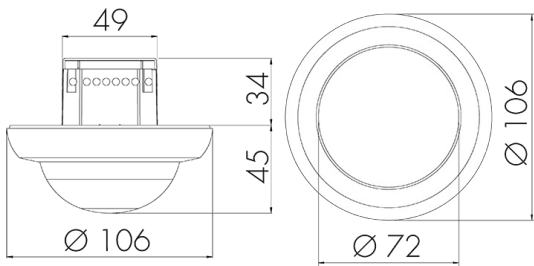

Illustrationen

Abmessungen in mm

Erfassungsschemas

Abmessungen in m

links: Aufsicht, rechts: Seitenansicht

- Reichweite bei sitzender Tätigkeit (Präsenz)
- - - Reichweite bei direktem Draufzugehen (radial)
- Reichweite bei seitlichem Vorbeigehen (tangential)

Technische Daten

Montageeigenschaften	
Montagehöhe empfohlen [m]	2.5
Montagehöhe maximum 2 [m]	10
Montagehöhe minimum [m]	2
Montagekategorie	Unterputz (UP)
Material und Bauform	
Farbcode	RAL 9010
Farbe	Weiss matt
UV-Beständig	UV-stabilisiertes Polycarbonat
Elektrotechnische Eigenschaften	
Anschlussart	Steckklemme
Geeignet für C-Last	ja
Netzfrequenz [Hz]	50 - 60
Spannungsart	AC
Spannungsversorgung [V]	230 V (+/- 10%)
Sensoreigenschaften	
Ansprechempfindlichkeit einstellbar	ja
Ausführung	Präsenzmelder
Erfassungswinkel [°]	360
Funktionseigenschaften	
Anzahl der Kanäle	2