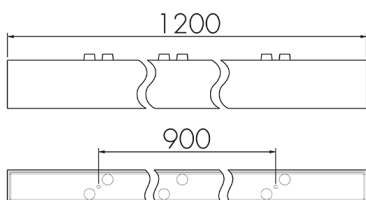

Cetus-L120-3-A

Intelligente Leuchte TRIVALITE

E-Nr: 941 404 249

Produktbeschreibung

- Orientierungslicht für erhöhte Sicherheitsanforderungen in Altersheimen, Spitälern, öffentlichen Bauten etc.
- Hochwertige Verarbeitung und Materialien, Swiss-Made
- Intelligente Decken- und Wandenbauleuchte, linear
- Dimmt oder schaltet automatisch in Abhängigkeit von Tageslicht
- Einfache Funk oder 1-Draht-Erweiterung zu intelligentem, vorkonfiguriertem Leuchten-Netzwerk
- 2 Eingänge zur Übersteuerung mit Tastern, Zeitschaltuhren oder Bewegungsmeldern
- Schwarm- Funktionalität
- Zeitloses Design aus weiss-mattem Acrylglas
- Optionale Fernbedienung für das Anpassen der Steuerprogramme
- Sofort betriebsbereit dank vorkonfigurierten Steuerprogrammen
- DC-Erkennung mit automatischem Aufruf von Notlicht-Steuerprogramm

Illustrationen

Abmessungen in mm

Technische Daten

Montageeigenschaften

Montagekategorie Decken-Anbau

Material und Bauform

Farbe Weiss

UV-Beständig ja

Elektrotechnische Eigenschaften

Anschlussart Schraubklemme

Netzfrequenz [Hz] 50 - 60

Spannungsart AC

Spannungsversorgung [V] 230 V

Maximale Länge Datendraht «D» [km] 1

Maximale Leistungsaufnahme [W] 26 W

Funktionseigenschaften