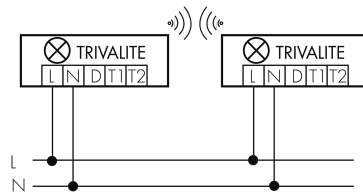

Halbautomatik ja

Orientierungslicht ja

Steuerausgang Kommunikation IL-C

Funktionseigenschaften [Eingang]

Slaveeingang ja

Tastereingang ja

Funktionseigenschaften [Eingang 2]

Slaveeingang ja

Schaltbilder

Draht Gruppen/System-Betrieb

Funk Gruppen/System-Betrieb

Gruppen-/Systembetrieb über 2 Sicherungsgruppen

Normalbetrieb mit externem Taster

Master-Slave-Betrieb

Zubehör

IR-RC
IR-Fernbedienung
E-Nr: 535 949 005