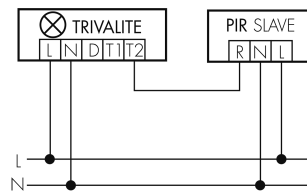

Schaltbilder

Draht Gruppen/System-Betrieb

Funk Gruppen/System-Betrieb

Gruppen-/Systembetrieb über 2 Sicherungsgruppen

Normalbetrieb mit externem Taster

Master-Slave-Betrieb

Zubehör

IR-RC
IR-Fernbedienung
E-Nr: 535 949 005