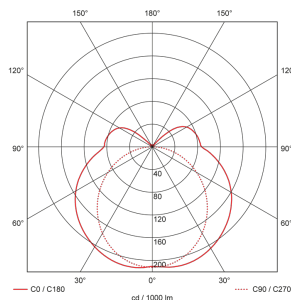

Illustrationen

Abmessungen in mm

Technische Daten

Montageeigenschaften

Montagekategorie Decken-Anbau

Material und Bauform

Farbe Weiss

UV-Beständig ja

Lichttechnik

Farbtemperatur [K] 3000

Farbwiedergabe-Index (CRI) > 85

Leuchtmittel LED

Lichtanteil direkt-indirekt 82 % / 18 %

Lichtausbeute [lm/W] 84

Lichtaustritt direkt

Lichtstrom ab Diffusor [lm] 1700

Elektrotechnische Eigenschaften

Anschlussart Schraubklemme

Netzfrequenz [Hz] 50 - 60

Spannungsart AC

Spannungsversorgung [V] 230 V

Maximale Länge Datendraht «D» [km] 1

Maximale Leistungsaufnahme [W] 26 W

Funktionseigenschaften