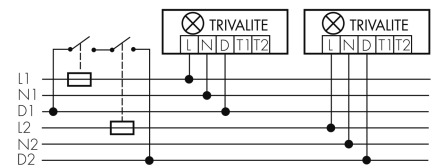

Schaltbilder

Draht Gruppen/System-Betrieb

Funk Gruppen/System-Betrieb

Gruppen-/Systembetrieb über 2 Sicherungsgruppen

Normalbetrieb mit externem Taster

Master-Slave-Betrieb

Zubehör

IR-RC
IR-Fernbedienung
E-Nr: 535 949 005